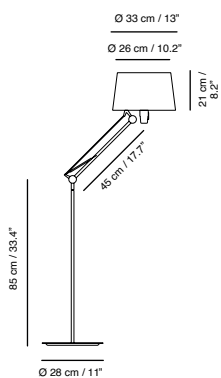

Metal / Metal / Métal / Metall

Pantalla: policarbonato / Shade: white polycarbonate / Abat-jour: polycarbonate blanc / Schirm: Polycarbonat

*

Regulable en altura con apoyo o fijación a techo / Height adjustable and can be attached to the ceiling / Reglable en hauteur avec appuis ou fixation au plafond / Höhenverstellbare Stütze oder Deckenmontage

Interruptor en el portalámparas / Switch on the lampholder / Interrupteur sur la douille / Schalter an der fassung douille / Schalter an der fassung

Dimensiones / Dimentions / Abmessungen / Dimensions

* Cualquier modificación del producto y / o su acabado será objeto de un estudio y estimación. // * Any modification of the product and / or its finish will be the subject of a study and estimation.