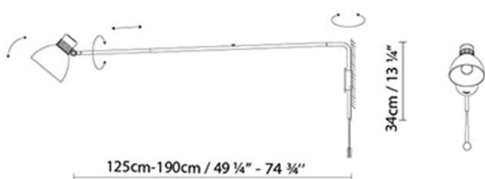

BLUX SYSTEM W125

LED **A+** LED 10W (E27)

A Fluo. max. 11W (E27)