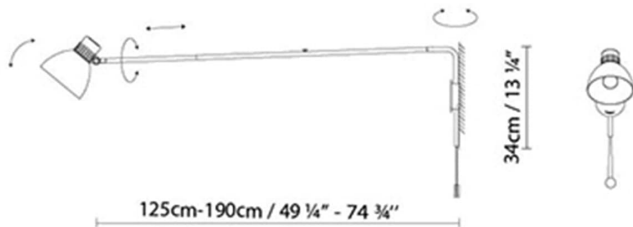

### Description:

Aplique articulado, diseñado a finales de los años 70, siguiendo el estilo de la escuela inglesa. La sencillez de sus formas queda reflejada en sus articulaciones de fricción, y en su pantalla de aluminio. Acabados: negro satinado, rojo satinado, o beige satinado, todos ellos con interior de pantalla blanco satinado. Disponible en tres tamaños.