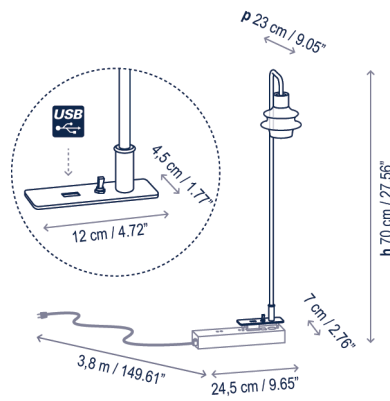

Drip/Drop M/70

Diseño / Design:
Christophe Mathieu / 2017

Tipología: Mesa
Typology: Table Lamp

Ambiente: Interior
Environment: Indoor

Descripción técnica / Technical description:

(Drip) Peso Neto / Net Weight: 1,73 kg
(Drop) Peso Neto / Net Weight: 1,62 kg

1 Caja/Box | 31 x 108 x 31 cm | 0,1038 m³
(Drip) Peso bruto / Gross Weight: 3,50 kg
(Drop) Peso bruto / Gross Weight: 3,52 kg

Materiales: Aluminio, Hierro,
Vidrio borosilicato / Policarbonato
Materials: Aluminum, Iron,
Borosilicate glass / Polycarbonate

Acabado estructura color ébano negro
Structure finish: ebony black

Brazo fijo. Interruptor y entrada conector
USB en la base.
Fixed arm. Switch and USB port located on the
base.

Con interruptor
With switch

Descripción lámpara Drop / Lamps description Drop:

230V 50Hz IP-20 3 W LED / CRI: 90 / 2700°K 345 lm fuente de luz / light source

Ref	Acabados / Finishing	Ean13
2590331356	Vidrio Transparente Transparent Glass	8436544896298
2590331357	Vidrio Matizado Frosted Glass	8436544896854
2590331358	Vidrio Verde Green Glass	8436544896915
2590331359	Vidrio Azul Blue Glass	8436544896977